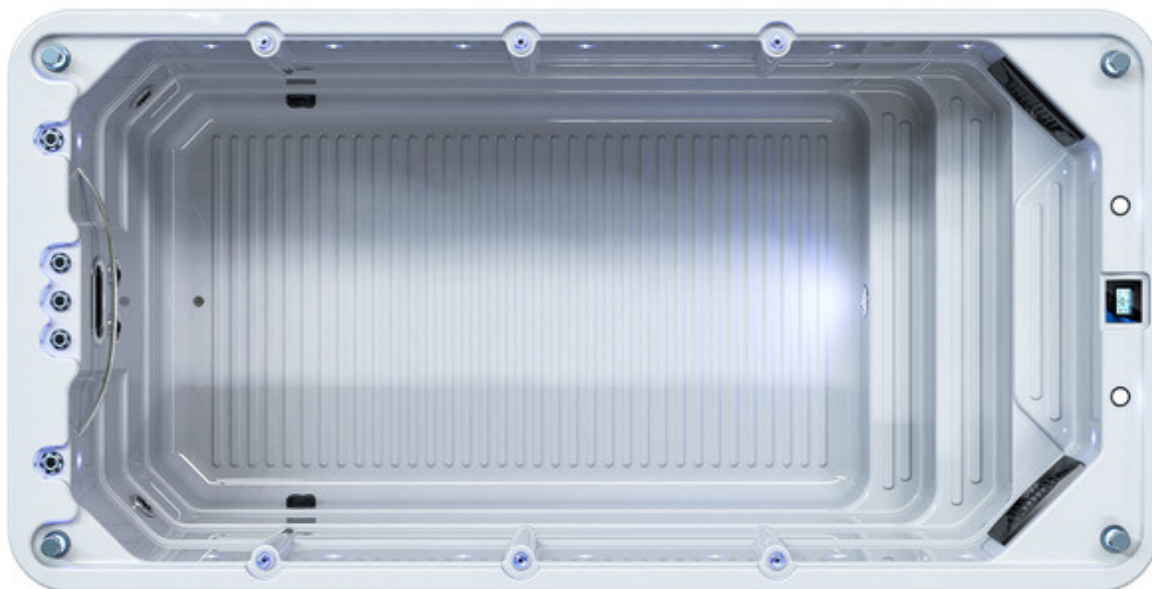

Modèle: **FIGARI**

CAPACITÉ

3

450 x 228 x 143 cm

Capacité	4 personnes	Isolation renforcée	Cuve: 20 mm d'épaisseur Jupe: 30 mm d'épaisseur
Dimensions	450 x 228 x 143 cm	Nombre de LED	16
Capacité d'eau	4700 litres	Pompe de filtration	1 x 750 W
Poids	1050 kg à vide	Musique Bluetooth	Oui
Coque	Acrylique Aristech USA	Cascade LED	Oui
Système de contrôle	1 x BALBOA	Lève-couverture	Oui
Structure	Inox	Escalier extérieur	Oui
Jets (en inox)	3 jets de nage	Ozonateur	Oui
Pompe à eau	2 x 2.2 kW	Stérilisateur UV	Oui
Chauffage	1 x 3 kW		