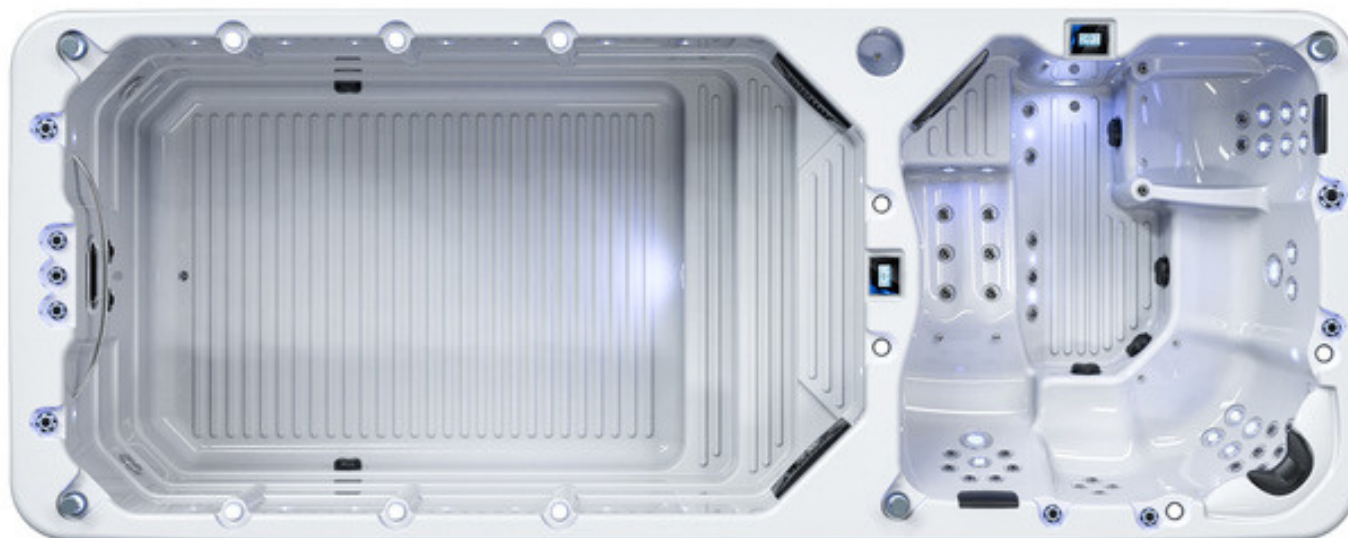

Modèle: **AJACCIO**

**MASSAGE**

Allongée - 1

Assise - 4

**58**

**580 x 228 x 138 cm**

Capacité	5 places de massage, dont 1 - allongée	Isolation renforcée	Cuve: 20 mm d'épaisseur Jupe: 30 mm d'épaisseur
Dimensions	580 x 228 x 138 cm	Nombre de LED	44
Capacité d'eau	6900 litres	Pompe de filtration	2 x 750 W
Poids	1530 kg à vide	Musique Bluetooth	Oui
Coque	Acrylique Aristech USA	Cascade LED	Oui
Système de contrôle	2 x BALBOA	Lève-couverture	Oui
Structure	Inox	Escalier extérieur	Oui
Jets (en inox)	58 jets, dont 3 jets de nage	Ozonateur	Oui
Pompe à eau	4 x 2.2 kW	Coussins	3
Chauffage	2 x 3 kW	Stérilisateur UV	Oui